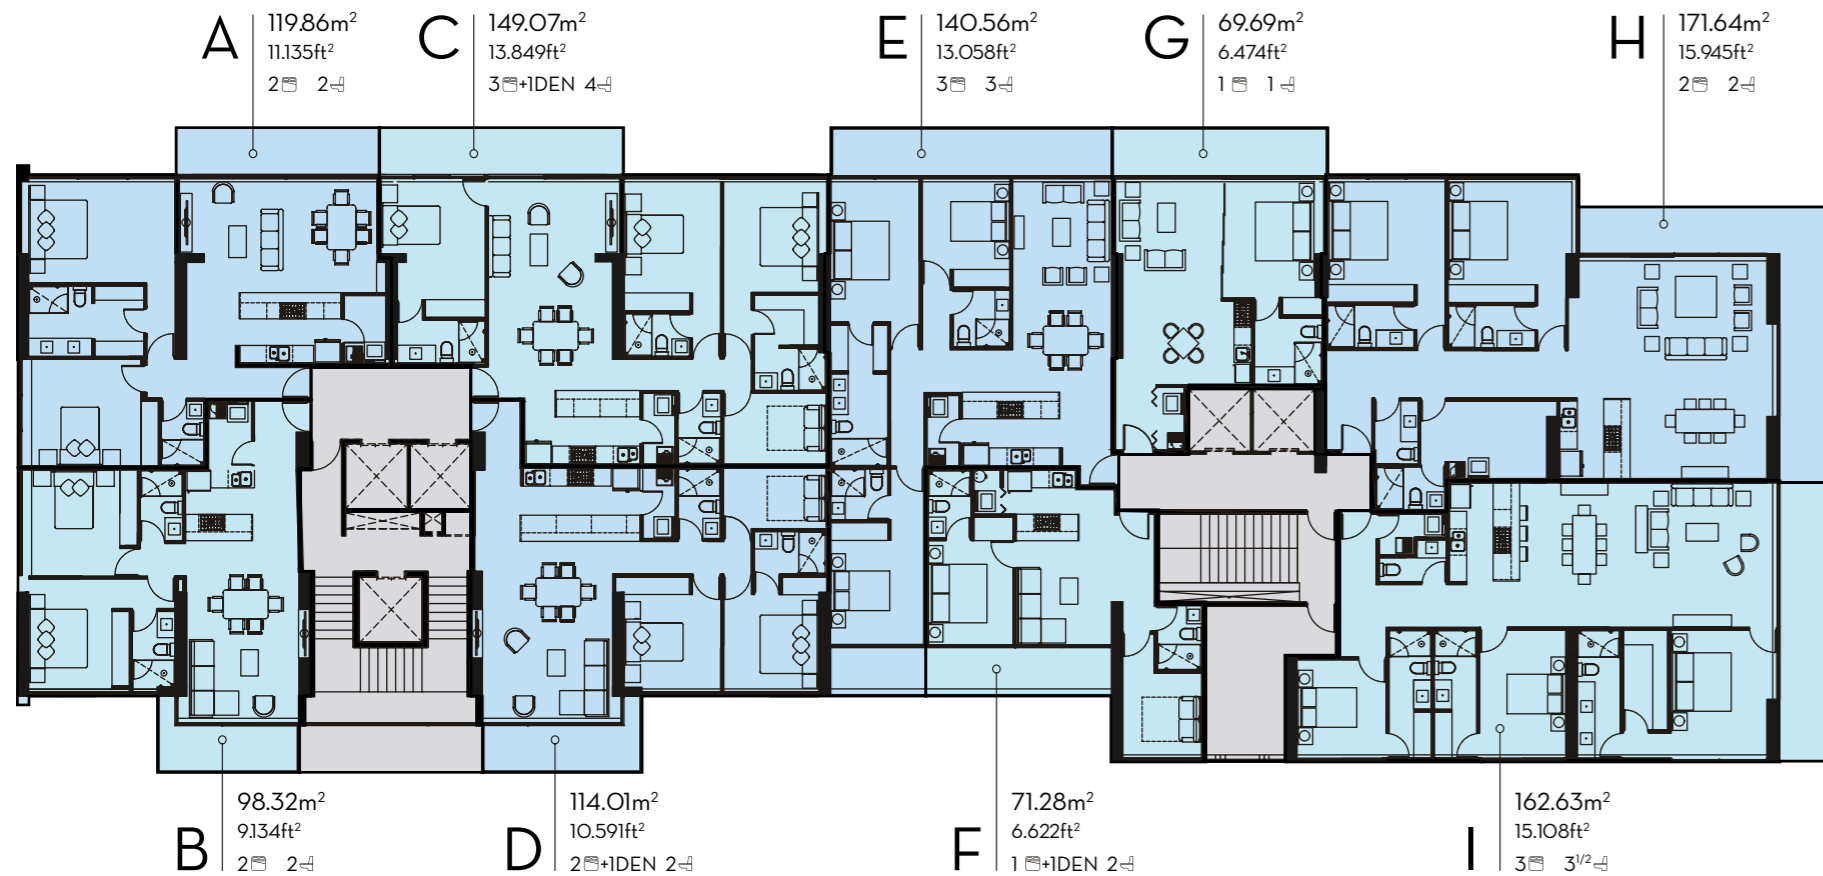

Lounge

Cevichería

Cinema Room

Península Lifestyle Properties. © Todos los materiales, dimensiones y planos son aproximados. La información está sujeta a cambios sin previo aviso. Los planos no están a escala, un espacio de piso utilizable real puede variar en los planos. El desarrollador se reserva el derecho de hacer revisiones y no se responsabiliza por los cambios que pueda tener el proyecto. La realización del proyecto urbanístico que se publicita está sujeta a cambios y modificaciones, esto con el objetivo de cumplir con las normas y regulaciones establecidas por la autoridad administrativa, para efecto de obtener las licencias, autorizaciones o permisos correspondientes.

Esta planta es representativa de los niveles 9-17, puede tener variaciones y el desarrollador no se responsabiliza por los cambios futuros del proyecto. Todos los materiales, dimensiones y planos son aproximados. La información está sujeta a cambios sin previo aviso. Los planos no están a escala, un espacio de piso utilizable real puede variar en los planos. El desarrollador se reserva el derecho de hacer revisiones a los planos de planta.